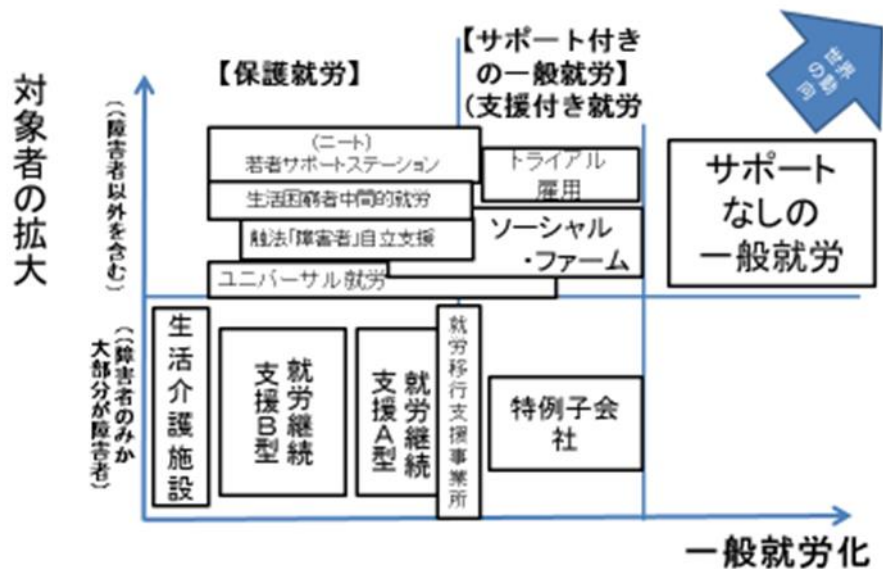

各就労類型の位置関係

1. 日本の障害者各就労類型の位置関係 (岩田作成)

(注)「保護就労」、「支援付き就労」の分野には、その他、「協同労働」等、多様な形態がある。

2. オランダ・ドイツの障害者施設の位置関係 (岩田作成)